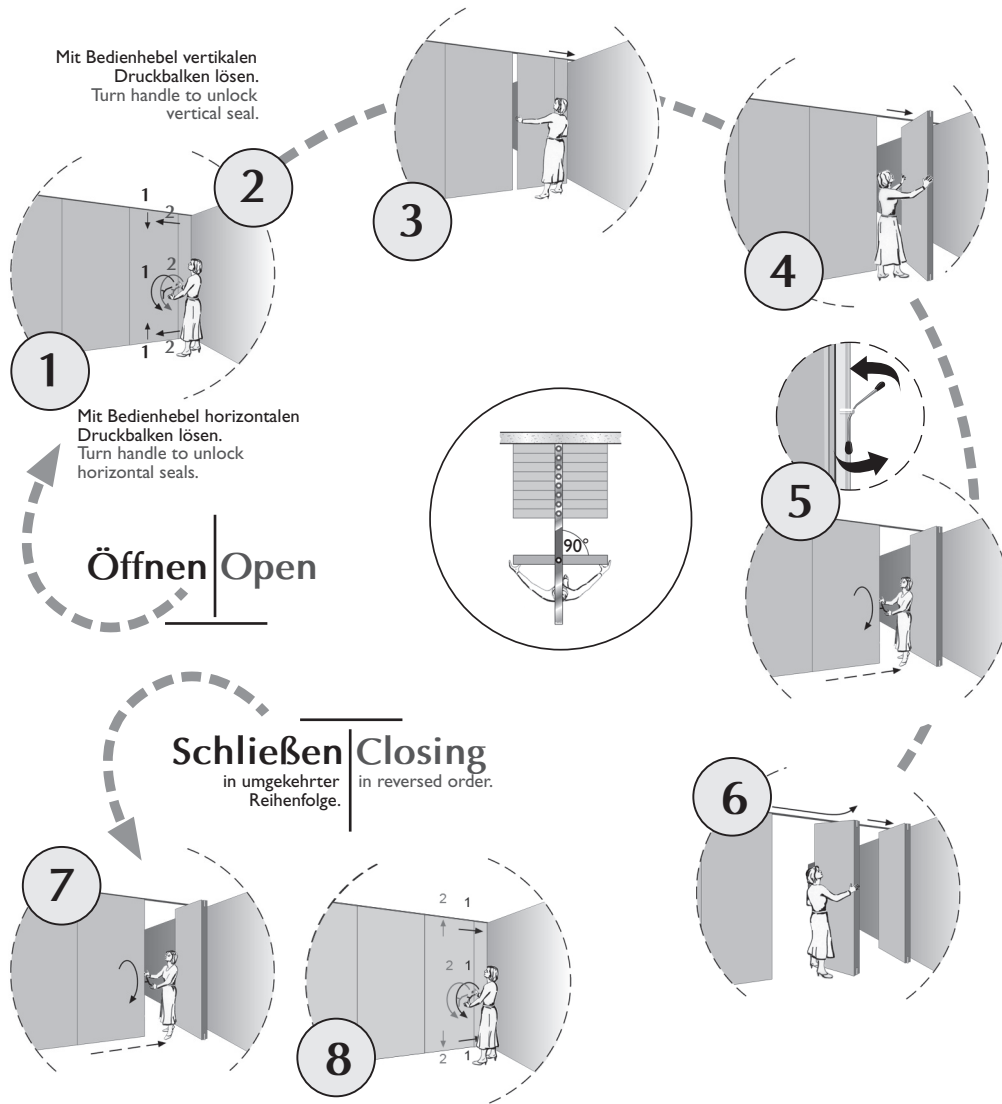

Mobile Trennwand Typ
movable partition type

Manuelle Verriegelung
100/100K
manual locking

Ein- Punkt-Aufhängung
One-point-suspension

Mobile Trennwand Typ
movable partition type

Manuelle Verriegelung
100/100K
manual locking

Zwei-Punkt-Aufhängung
Two-point-suspension